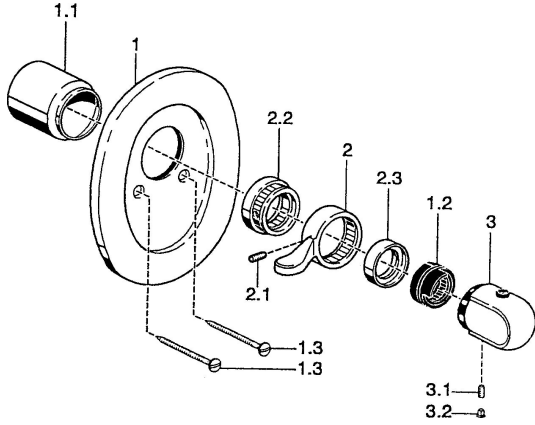

EAN: 4015474544215
static.hansa.com/08789102

Ersatzteile

SP08789102

	Name	Art.-Nr.
1	Rosette Chrom Ausgelaufen	59910662
1.1	Abdeckkappe Chrom Ausgelaufen	59911908
1.1	Abdeckkappe Weiss Ausgelaufen	59911910
1.2	Temperaturanschlag	59911660
1.3	Schraube, M5x65 Weiss Ausgelaufen	59906672
1.3	Schraube, M5x65 Chrom	59904847
2	Hebel Chrom	59905722
2	Hebel Weiss Ausgelaufen	59906138
2.1	Schraube, M6x16, SW 2.5	59910120
2.3	Abdeckung Chrom Ausgelaufen	59911904
3	Temperatureinstellgriff Chrom	59911830
3	Temperatureinstellgriff, 38° limited Chrom	59911726
3.1	Schraube, M6x9.5	59901609
3.2	Abdeckstopfen Chrom	59911840