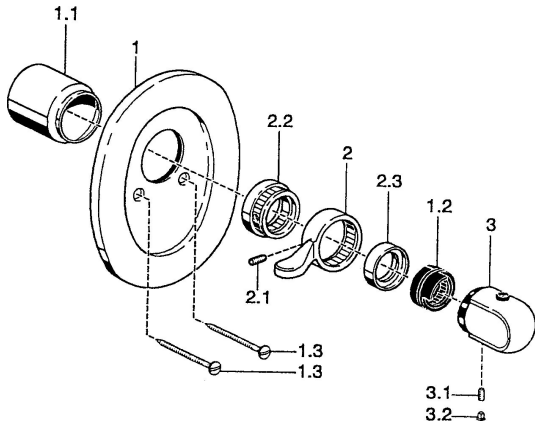

EAN: 4015474544215
static.hansa.com/08789102

Náhradní díly

SP08789102

	Název	Kód
1	Kryt příruby Chrom Ukončeno	59910662
1.1	Krytka Chrom Ukončeno	59911908
1.1	Krytka Bílá Ukončeno	59911910
1.2	Temperature adjustment limiter	59911660
1.3	Šroub, M5x65 Bílá Ukončeno	59906672
1.3	Šroub, M5x65 Chrom	59904847
2	Páka Chrom	59905722
2	Páka Bílá Ukončeno	59906138
2.1	Šroub, M6x16, SW 2.5	59910120
2.3	Kryt Chrom Ukončeno	59911904
3	Ovladač regulátoru teploty Chrom	59911830
3	Ovladač regulátoru teploty, 38° limited Chrom	59911726
3.1	Šroub, M6x9.5	59901609
3.2	Vyomezovací vložka Chrom	59911840