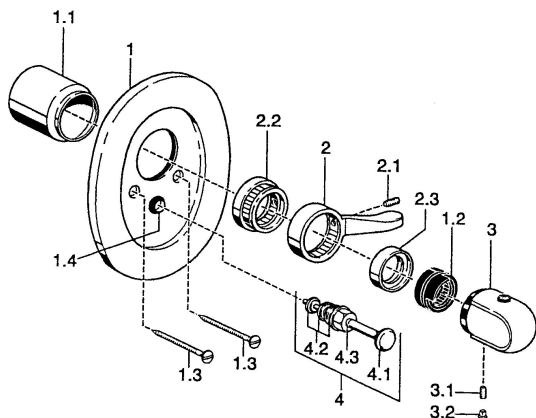

EAN: 4015474544161
static.hansa.com/08779102

Náhradné diely

SP08779102

	Názov	Kód
1.1	Krytka Biela Ukončené	59911910
1.1	Krytka Chróm Ukončené	59911908
1.2	Temperature adjustment limiter	59911660
1.3	Skrutka, M5x65 Biela Ukončené	59906672
1.3	Skrutka, M5x65 Chróm	59904847
1.4	Krytka Eko drez-kapna	59904846
2	Ovládacia rukoväť Chróm	59905722
2	Ovládacia rukoväť Biela Ukončené	59906138
2.1	Skrutka, M6x16, SW 2.5	59910120
2.3	Krytka Chróm Ukončené	59911904
3	Rukoväť regulátora teploty, 38° limited Chróm	59911726
3	Rukoväť regulátora teploty Chróm	59911830
3.1	Skrutka, M6x9.5	59901609
3.2	Vymedzovacia vložka Chróm	59911840
4	Prepínač Chróm	59910900
4	Prepínač Biela Ukončené	59910901
4.1	Tlačidlo Chróm	59904828
4.2	Tesnenie sada	59904791
4.3	O-kružok, d 4x1	59902331