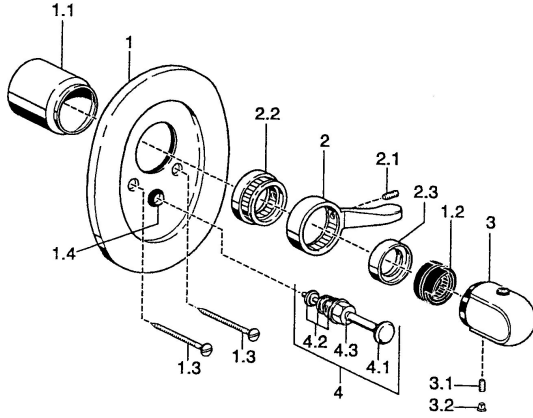

EAN: 4015474544161
static.hansa.com/08779102

Reserveonderdelen

SP08779102

	Naam	Code
1.1	Kap Wit Stopgezet	59911910
1.1	Kap Chroom Stopgezet	59911908
1.2	Temperature adjustment limiter	59911660
1.3	Schroef, M5x65 Wit Stopgezet	59906672
1.3	Schroef, M5x65 Chroom	59904847
1.4	Kapmet begrenzer keuken	59904846
2	Hendel Chroom	59905722
2	Hendel Wit Stopgezet	59906138
2.1	Schroef, M6x16, SW 2.5	59910120
2.3	Kap Chroom Stopgezet	59911904
3	Temperatuur hendel, 38° limited Chroom	59911726
3	Temperatuur hendel Chroom	59911830
3.1	Schroef, M6x9.5	59901609
3.2	Binnendeel temperatuurhendel Chroom	59911840
4	Omsteller Chroom	59910900
4	Omsteller Wit Stopgezet	59910901
4.1	Push button Chroom	59904828
4.2	Dichting	59904791
4.3	O-ring, d 4x1	59902331