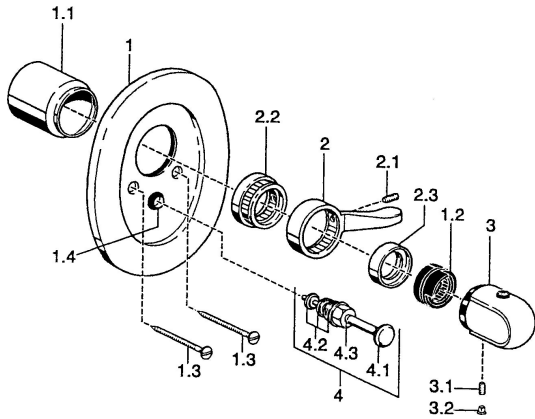

EAN: 4015474544161
static.hansa.com/08779102

Parti di ricambio

SP08779102

	Nome	Codice
1.1	Cappuccio Bianco Fuori produzione	59911910
1.1	Cappuccio Cromo Fuori produzione	59911908
1.2	Temperature adjustment limiter	59911660
1.3	Screw, M5x65 Bianco Fuori produzione	59906672
1.3	Screw, M5x65 Cromo	59904847
1.4	Pezzi di guida	59904846
2	Leva Cromo	59905722
2	Leva Bianco Fuori produzione	59906138
2.1	Screw, M6x16, SW 2.5	59910120
2.3	Cappuccio Cromo Fuori produzione	59911904
3	Maniglia per regolazione della temperatura, 38° limited Cromo	59911726
3	Maniglia per regolazione della temperatura Cromo	59911830
3.1	Screw, M6x9.5	59901609
3.2	Spinotto Cromo	59911840
4	Deviatore Cromo	59910900
4	Deviatore Bianco Fuori produzione	59910901
4.1	Pulsante Cromo	59904828
4.2	Kit di guarnizione	59904791
4.3	O-ring, d 4x1	59902331