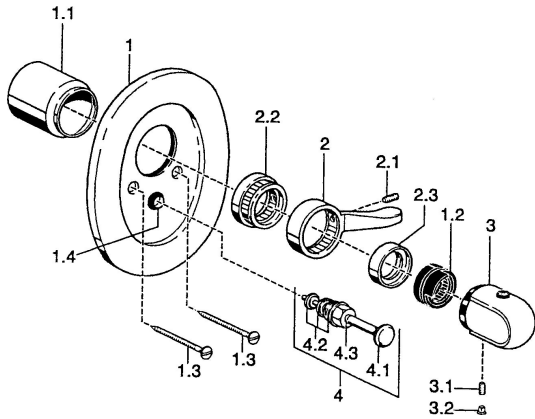

## Pièces de rechange

### SP08779102

	Nom	Code
1.1	Chape Blanc <b>Arrêté</b>	59911910
1.1	Chape Chrome <b>Arrêté</b>	59911908
1.2	Temperature adjustment limiter	59911660
1.3	Vis, M5x65 Blanc <b>Arrêté</b>	59906672
1.3	Vis, M5x65 Chrome	59904847
1.4	Chape crantée	59904846
2	Levier Chrome	59905722
2	Levier Blanc <b>Arrêté</b>	59906138
2.1	Vis, M6x16, SW 2.5	59910120
2.3	Cache Chrome <b>Arrêté</b>	59911904
3	Croissillon réglage de température, 38° limited Chrome	59911726
3	Croissillon réglage de température Chrome	59911830
3.1	Vis, M6x9.5	59901609
3.2	Butée de réglage Chrome	59911840
4	Inverseur Chrome	59910900
4	Inverseur Blanc <b>Arrêté</b>	59910901
4.1	Bouton brousse Chrome	59904828
4.2	Set de fixation pour bec	59904791
4.3	Joint, d 4x1	59902331