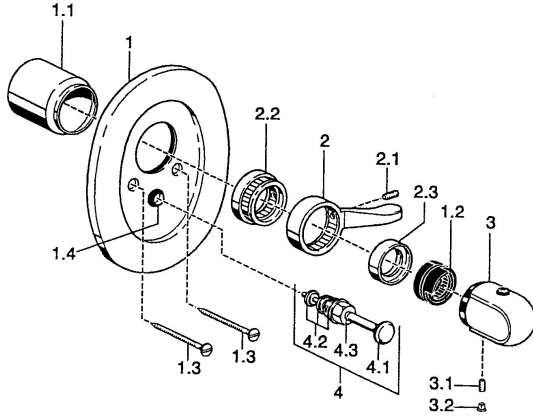

EAN: 4015474544161
static.hansa.com/08779102

Ersatzteile

SP08779102

	Name	Art.-Nr.
1.1	Abdeckkappe Weiss Ausgelaufen	59911910
1.1	Abdeckkappe Chrom Ausgelaufen	59911908
1.2	Temperaturanschlag	59911660
1.3	Schraube, M5x65 Weiss Ausgelaufen	59906672
1.3	Schraube, M5x65 Chrom	59904847
1.4	Führungsstück	59904846
2	Hebel Chrom	59905722
2	Hebel Weiss Ausgelaufen	59906138
2.1	Schraube, M6x16, SW 2.5	59910120
2.3	Abdeckung Chrom Ausgelaufen	59911904
3	Temperatureinstellgriff, 38° limited Chrom	59911726
3	Temperatureinstellgriff Chrom	59911830
3.1	Schraube, M6x9.5	59901609
3.2	Abdeckstopfen Chrom	59911840
4	Umsteller, automatisch Chrom	59910900
4	Umstellung Weiss Ausgelaufen	59910901
4.1	Druckknopf Chrom	59904828
4.2	Dichtungskit	59904791
4.3	O-Ring, d 4x1	59902331