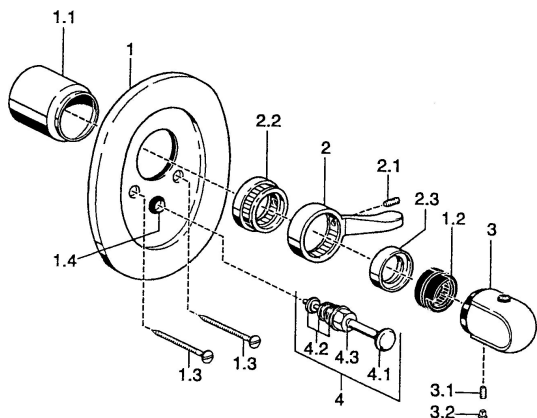

EAN: 4015474544161
static.hansa.com/08779102

Náhradní díly

SP08779102

	Název	Kód
1.1	Krytka Bílá Ukončeno	59911910
1.1	Krytka Chrom Ukončeno	59911908
1.2	Temperature adjustment limiter	59911660
1.3	Šroub, M5x65 Bílá Ukončeno	59906672
1.3	Šroub, M5x65 Chrom	59904847
1.4	Krytka Eko dřez	59904846
2	Páka Chrom	59905722
2	Páka Bílá Ukončeno	59906138
2.1	Šroub, M6x16, SW 2.5	59910120
2.3	Kryt Chrom Ukončeno	59911904
3	Ovladač regulátoru teploty, 38° limited Chrom	59911726
3	Ovladač regulátoru teploty Chrom	59911830
3.1	Šroub, M6x9.5	59901609
3.2	Vymezovací vložka Chrom	59911840
4	Přepínač Chrom	59910900
4	Přepínač Bílá Ukončeno	59910901
4.1	Tlačítko Chrom	59904828
4.2	Těsnící sada	59904791
4.3	O-kroužek, d 4x1	59902331