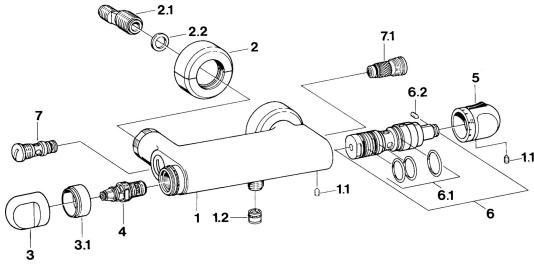

EAN: 4057304013799
static.hansa.com/08720125

Ersatzteile

SP08720125

	Name	Art.-Nr.
1.1	Schraube, M6x9.5	59901609
1.2	Rückschlagventil	59905714
2	Rosetten (2 Stück) Chrom Ausgelaufen	59911022
2.1	Exzenter-Anschluss, G3/4xG1/2, DN15	59910254
2.2	Haltering, 23.9x15.2x2	59902689
3	Griff Chrom Ausgelaufen	59910211
4	Oberteil, G1/2	59905114
5	Temperatureinstellgriff Chrom Ausgelaufen	59910301
6	Thermostatkartusche Ausgelaufen	59910430
6.1	O-Ring, d 27x2	59901532
6.2	Schraube, M4x4	59901027
7.1	Durchflussbegrenzer Ausgelaufen	59901586
9	Umsteller, automatisch Ausgelaufen	59910907
9.1	Dichtung, 25x21x1.5 Ausgelaufen	59902318
9.3	Dichtungskit	59904791
11	Luftsprudler, M28x1 Ausgelaufen	59901554