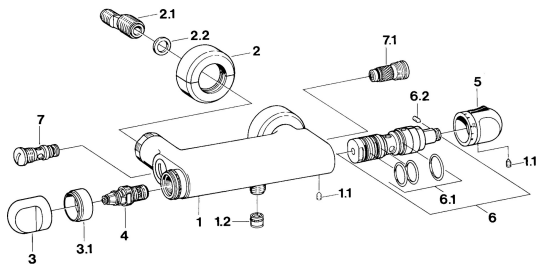

EAN: 4057304013799
static.hansa.com/08720125

Náhradní díly

SP08720125

	Název	Kód
1.1	Šroub, M6x9,5	59901609
1.2	Zpětný ventil	59905714
2	Krycí díl Chrom Ukončeno	59911022
2.1	Excentrická spojka, G3/4xG1/2, DN15	59910254
2.2	Těsnící kroužek, 23,9x15,2x2	59902689
3	Ovládací páka Chrom Ukončeno	59910211
4	Vršek, G1/2	59905114
5	Ovladač regulátoru teploty Chrom Ukončeno	59910301
6	Termoelement/Kartuše Ukončeno	59910430
6.1	O-kroužek, d 27x2	59901532
6.2	Šroub, M4x4	59901027
7.1	Regulátor průtoku Ukončeno	59901586
9	Přepínač Ukončeno	59910907
9.1	Těsnění, 25x21x1,5 Ukončeno	59902318
9.3	Těsnící sada	59904791
11	Aerator, M28x1 Ukončeno	59901554