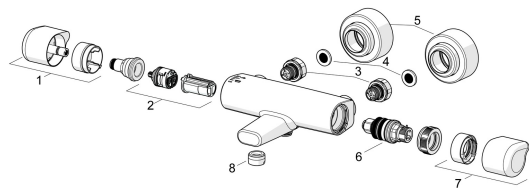

### SP08717100

	Názov	Kód
01	Rukoväť regulátora prietoku vody Chróm	1006584V
02	Prepínač/Regulátor	59914116
03	Kombinovať	59914472
04	Tesnenie s filtrom, G3/4	59911076
05	Kryt príruby Chróm	1006473V
06	Termoelement/Kartuš, 3.4	59914114
07	Rukoväť regulátora teploty Chróm	1005875V
08	Aerator, M24x1 A, low pressure Chróm	59902692