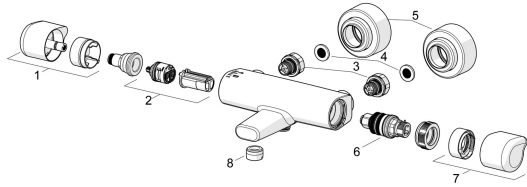

EAN: 4057304013454
static.hansa.com/08717100

Reserveonderdelen

SP08717100

	Naam	Code
01	Debiethendel Chroom	1006584V
02	Omsteller/binnenwerk	59914116
03	Combineren	59914472
04	Filter dichting, G3/4	59911076
05	Afdeksplaat Chroom	1006473V
06	Thermostaat/binnenwerk, 3.4	59914114
07	Temperatuur hendel Chroom	1005875V
08	Mousseur, M24x1 A, low pressure Chroom	59902692