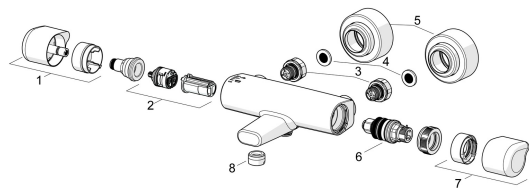

EAN: 4057304013454
static.hansa.com/08717100

Parti di ricambio

SP08717100

	Nome	Codice
01	Manopola di apertura Cromo	1006584V
02	Deviatore/Cartuccia	59914116
03	Combinare	59914472
04	Guarnizione di filtro, G3/4	59911076
05	Piastra Cromo	1006473V
06	Cartuccia termostatica, 3.4	59914114
07	Maniglia per regolazione della temperatura Cromo	1005875V
08	Aereatore, M24x1 A, low pressure Cromo	59902692