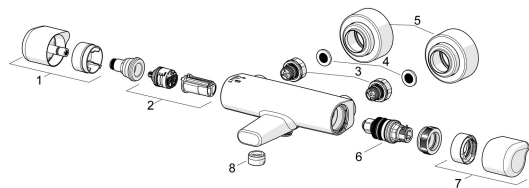

EAN: 4057304013454
static.hansa.com/08717100

Pièces de rechange

SP08717100

| | Nom | Code |
|----|--|----------|
| 01 | Croisillon d'ouverture Chrome | 1006584V |
| 02 | Inverseur cartouche | 59914116 |
| 03 | Combiner | 59914472 |
| 04 | Joint filtre, G3/4 | 59911076 |
| 05 | Rosaces Chrome | 1006473V |
| 06 | Cartouche thermostatique, 3.4 | 59914114 |
| 07 | Croisillon réglage de température Chrome | 1005875V |
| 08 | Aérateur, M24x1 A, low pressure Chrome | 59902692 |