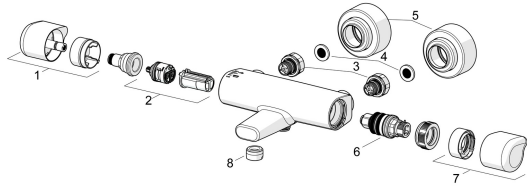

EAN: 4057304013454
static.hansa.com/08717100

Ersatzteile

SP08717100

	Name	Art.-Nr.
01	Mengen-Einstell-Griff Chrom	1006584V
02	Umsteller/Kartusche	59914116
03	Kombinator	59914472
04	Schmutzfilter, G3/4	59911076
05	Rosette Chrom	1006473V
06	Thermostatkartusche, 3.4	59914114
07	Temperatur-Wählgriff Chrom	1005875V
08	Luftsprudler, M24x1 A, low pressure Chrom	59902692