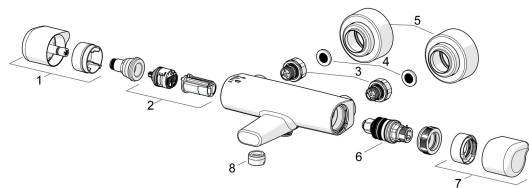

EAN: 4057304013454
static.hansa.com/08717100

Náhradní díly

SP08717100

	Název	Kód
01	Rukojeť regulátoru průtoku Chrom	1006584V
02	Přepínač/Kartuše	59914116
03	Kombinovat	59914472
04	Těsnění s filtrem, G3/4	59911076
05	Kryt příruby Chrom	1006473V
06	Termoelement/Kartuše, 3,4	59914114
07	Ovladač regulátoru teploty Chrom	1005875V
08	Aerator, M24x1 A, low pressure Chrom	59902692