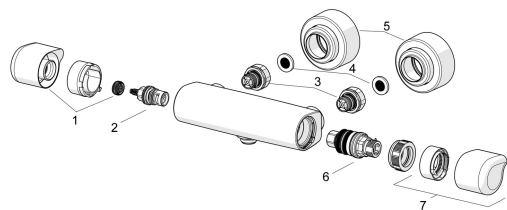

EAN: 4057304013447

static.hansa.com/08707100**Náhradné diely****SP08707100**

	Názov	Kód
01	Rukoväť regulátora prietoku vody Chróm	1006422V
02	Sedlo, G1/2	59914207
03	Kombinovať	59914472
04	Tesnenie s filtrom, G3/4	59911076
05	Kryt príruby Chróm	1006473V
06	Termoelement/Kartuš, 3.4	59914114
07	Rukoväť regulátora teploty Chróm	1005875V