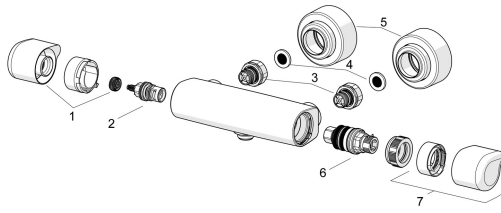

EAN: 4057304013447
static.hansa.com/08707100

Reserveonderdelen

SP08707100

	Naam	Code
01	Debiethendel Chroom	1006422V
02	Binnenwerk, G1/2	59914207
03	Combineren	59914472
04	Filter dichting, G3/4	59911076
05	Afdeksplaat Chroom	1006473V
06	Thermostaat/binnenwerk, 3.4	59914114
07	Temperatuur hendel Chroom	1005875V