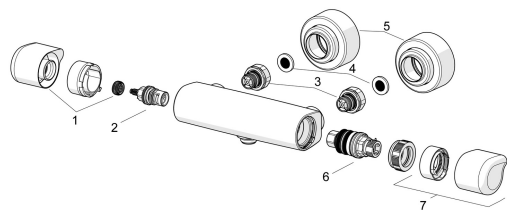

EAN: 4057304013447

static.hansa.com/08707100**Parti di ricambio****SP08707100**

	Nome	Codice
01	Manopola di apertura Cromo	1006422V
02	Vitone, G1/2	59914207
03	Combinare	59914472
04	Guarnizione di filtro, G3/4	59911076
05	Piastra Cromo	1006473V
06	Cartuccia termostatica, 3.4	59914114
07	Maniglia per regolazione della temperatura Cromo	1005875V