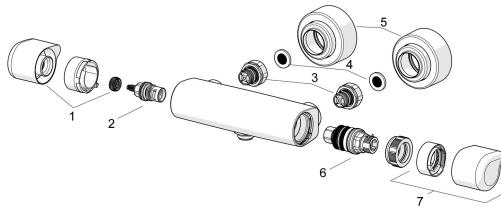

## Pièces de rechange

### SP08707100

	Nom	Code
01	Croisillon d'ouverture Chrome	1006422V
02	Tête, G1/2	59914207
03	Combiner	59914472
04	Joint filtre, G3/4	59911076
05	Rosaces Chrome	1006473V
06	Cartouche thermostatique, 3.4	59914114
07	Croisillon réglage de température Chrome	1005875V