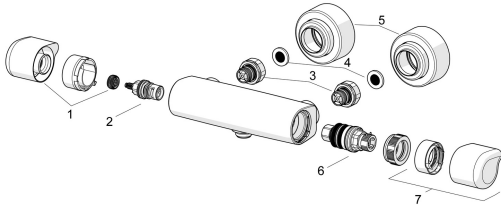

## Ersatzteile

### SP08707100

	Name	Art.-Nr.
01	Mengen-Einstell-Griff Chrom	1006422V
02	Oberteil, G1/2	59914207
03	Kombinator	59914472
04	Schmutzfilter, G3/4	59911076
05	Rosette Chrom	1006473V
06	Thermostatkartusche, 3.4	59914114
07	Temperatur-Wählgriff Chrom	1005875V