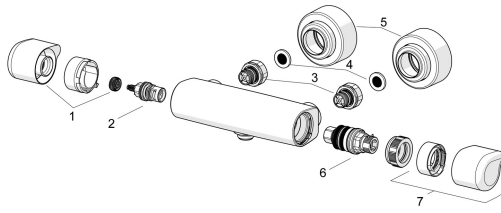

### SP08707100

	<b>Název</b>	<b>Kód</b>
01	Rukojeť regulátoru průtoku Chrom	1006422V
02	Vršek, G1/2	59914207
03	Kombinovat	59914472
04	Těsnění s filtrem, G3/4	59911076
05	Kryt příruby Chrom	1006473V
06	Termoelement/Kartuše, 3,4	59914114
07	Ovladač regulátoru teploty Chrom	1005875V