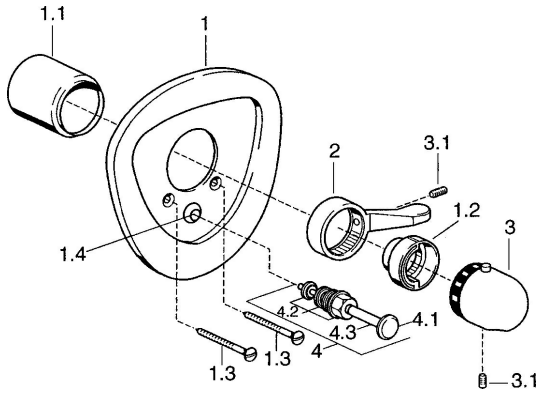

EAN: 4015474681842
static.hansa.com/08699195

Reserveonderdelen

SP08699195

| | Naam | Code |
|------|---|----------|
| 1.2 | Temperature adjustment limiter Edelmessing Stopgezet | 59906926 |
| 1.2 | Temperature adjustment limiter Chroom | 59906355 |
| 1.3 | Schroef, M5x65 Wit Stopgezet | 59906672 |
| 1.3 | Schroef, M5x65 Chroom | 59904847 |
| 1.4 | Kapmet begrenzer keuken | 59904846 |
| 2 | Hendel Chroom | 59905722 |
| 2 | Hendel Aranja Stopgezet | 59910312 |
| 2 | Hendel Wit Stopgezet | 59906138 |
| 3 | Temperatuur hendel Wit Stopgezet | 59910306 |
| 3 | Temperatuur hendel Chroom | 59910304 |
| 3.1 | Schroef, M6x9.5 | 59901609 |
| 4 | Omsteller Edelmessing Stopgezet | 59910904 |
| 4 | Omsteller Wit Stopgezet | 59910901 |
| 4 | Omsteller Chroom | 59911156 |
| 4.2 | Dichting | 59904791 |
| 4.3 | O-ring, d 4x1 | 59902331 |
| N.I. | Inbouwverlengstuk compleet, 35 mm | 59911438 |