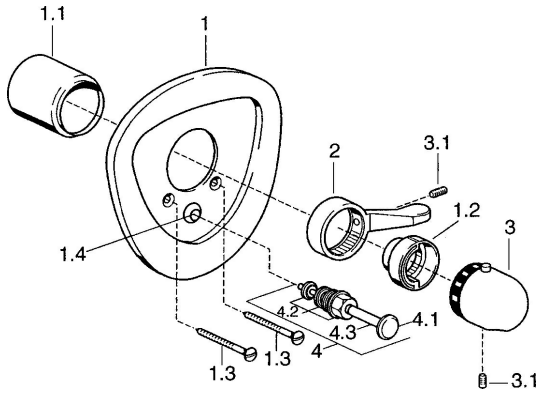

EAN: 4015474681842
static.hansa.com/08699195

Parti di ricambio

SP08699195

	Nome	Codice
1.2	Temperature adjustment limiter Ottone lucido Fuori produzione	59906926
1.2	Temperature adjustment limiter Cromo	59906355
1.3	Screw, M5x65 Bianco Fuori produzione	59906672
1.3	Screw, M5x65 Cromo	59904847
1.4	Pezzi di guida	59904846
2	Leva Cromo	59905722
2	Leva Aranja Fuori produzione	59910312
2	Leva Bianco Fuori produzione	59906138
3	Maniglia per regolazione della temperatura Bianco Fuori produzione	59910306
3	Maniglia per regolazione della temperatura Cromo	59910304
3.1	Screw, M6x9.5	59901609
4	Deviatore Ottone lucido Fuori produzione	59910904
4	Deviatore Bianco Fuori produzione	59910901
4	Deviatore Cromo	59911156
4.2	Kit di guarnizione	59904791
4.3	O-ring, d 4x1	59902331
N.I.	Prolunga, 35 mm	59911438