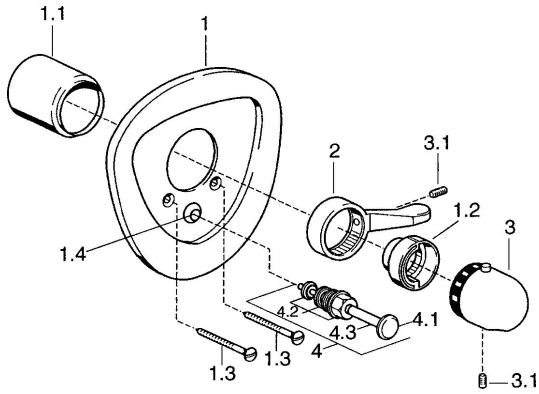

EAN: 4015474681842
static.hansa.com/08699195

Pièces de rechange

SP08699195

	Nom	Code
1.2	Temperature adjustment limiter Laiton Arrêté	59906926
1.2	Temperature adjustment limiter Chrome	59906355
1.3	Vis, M5x65 Blanc Arrêté	59906672
1.3	Vis, M5x65 Chrome	59904847
1.4	Chape crantée	59904846
2	Levier Chrome	59905722
2	Levier Aranja Arrêté	59910312
2	Levier Blanc Arrêté	59906138
3	Croisillon réglage de température Blanc Arrêté	59910306
3	Croisillon réglage de température Chrome	59910304
3.1	Vis, M6x9.5	59901609
4	Inverseur Laiton Arrêté	59910904
4	Inverseur Blanc Arrêté	59910901
4	Inverseur Chrome	59911156
4.2	Set de fixation pour bec	59904791
4.3	Joint, d 4x1	59902331
N.I.	Rallonge pour mitigeur encastrés, 35 mm	59911438