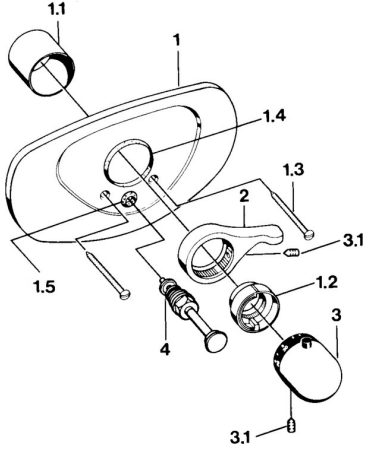

EAN: 4015474644632
static.hansa.com/08699105

Reserveonderdelen

SP08699105

	Naam	Code
1.1	Rosassen	59904502
1.2	Temperature adjustment limiter Edelmessing Stopgezet	59906926
1.2	Temperature adjustment limiter Chroom	59906355
1.3	Schroef, M5x65 Wit Stopgezet	59906672
1.3	Schroef, M5x65 Chroom	59904847
1.4	Ring Zwart	59911154
1.5	Kapmet begrenzer keuken	59904846
2	Hendel Chroom	59905722
2	Hendel Aranja Stopgezet	59910312
2	Hendel Wit Stopgezet	59906138
3	Temperatuur hendel Wit Stopgezet	59910306
3	Temperatuur hendel Chroom	59910304
3.1	Schroef, M6x9.5	59901609
4	Omsteller Chroom	59911156
4	Omsteller Edelmessing Stopgezet	59910904
4	Omsteller Wit Stopgezet	59910901
4.1	Dichting	59904791