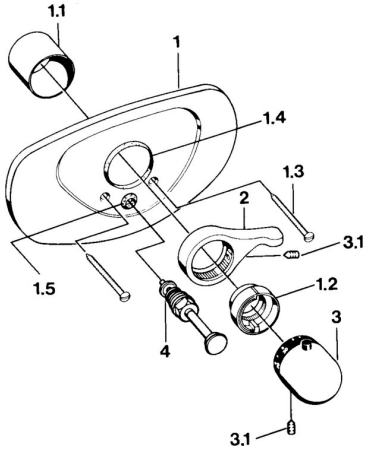

EAN: 4015474644632
static.hansa.com/08699105

Pièces de rechange

SP08699105

	Nom	Code
1.1	Rosace	59904502
1.2	Temperature adjustment limiter Laiton Arrêté	59906926
1.2	Temperature adjustment limiter Chrome	59906355
1.3	Vis, M5x65 Blanc Arrêté	59906672
1.3	Vis, M5x65 Chrome	59904847
1.4	Anneau Noir	59911154
1.5	Chape crantée	59904846
2	Levier Chrome	59905722
2	Levier Aranja Arrêté	59910312
2	Levier Blanc Arrêté	59906138
3	Croisillon réglage de température Blanc Arrêté	59910306
3	Croisillon réglage de température Chrome	59910304
3.1	Vis, M6x9.5	59901609
4	Inverseur Chrome	59911156
4	Inverseur Laiton Arrêté	59910904
4	Inverseur Blanc Arrêté	59910901
4.1	Set de fixation pour bec	59904791