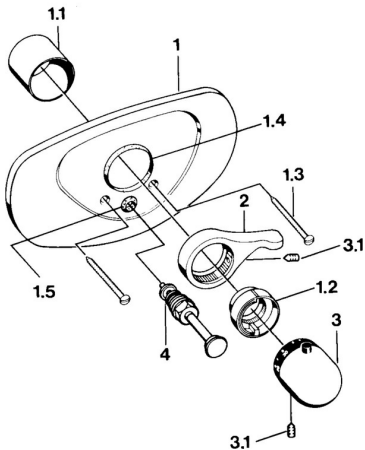

## Náhradní díly

### SP08699105

	Název	Kód
1.1	Růžice	59904502
1.2	Temperature adjustment limiter Ušlechtilá mosaz <b>Ukončeno</b>	59906926
1.2	Temperature adjustment limiter Chrom	59906355
1.3	Šroub, M5x65 Bílá <b>Ukončeno</b>	59906672
1.3	Šroub, M5x65 Chrom	59904847
1.4	Kroužek Černá	59911154
1.5	Krytka Eko dřez	59904846
2	Páka Chrom	59905722
2	Páka Aranžá <b>Ukončeno</b>	59910312
2	Páka Bílá <b>Ukončeno</b>	59906138
3	Ovladač regulátoru teploty Bílá <b>Ukončeno</b>	59910306
3	Ovladač regulátoru teploty Chrom	59910304
3.1	Šroub, M6x9.5	59901609
4	Přepínač Chrom	59911156
4	Přepínač Ušlechtilá mosaz <b>Ukončeno</b>	59910904
4	Přepínač Bílá <b>Ukončeno</b>	59910901
4.1	Těsnící sada	59904791