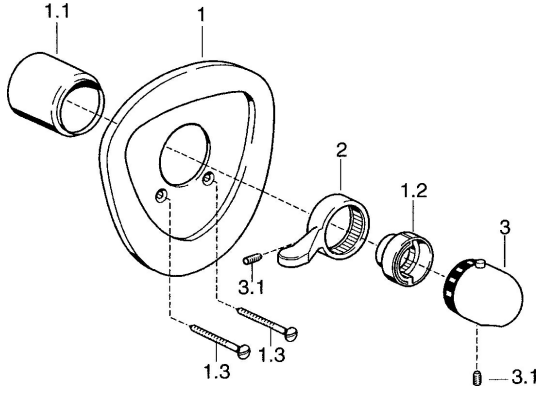

## Reserveonderdelen

### SP08689195

	Naam	Code
1.2	Temperature adjustment limiter Chroom	59906355
1.2	Temperature adjustment limiter Edelmessing <b>Stopgezet</b>	59906926
1.3	Schroef, M5x65 Wit <b>Stopgezet</b>	59906672
1.3	Schroef, M5x65 Chroom	59904847
2	Hendel Chroom	59905722
2	Hendel Aranja <b>Stopgezet</b>	59910312
2	Hendel Wit <b>Stopgezet</b>	59906138
3	Temperatuur hendel Wit <b>Stopgezet</b>	59910306
3	Temperatuur hendel Chroom	59910304
3.1	Schroef, M6x9.5	59901609
N.I.	Inbouwverlengstuk compleet, 35 mm	59911438