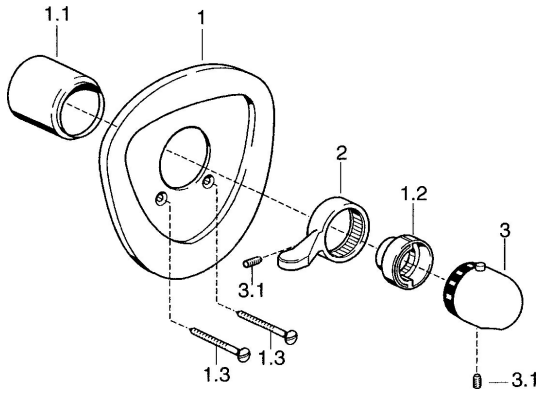

EAN: 4015474681699
static.hansa.com/08689195

Parti di ricambio

SP08689195

| | Nome | Codice |
|------|---|----------|
| 1.2 | Temperature adjustment limiter Cromo | 59906355 |
| 1.2 | Temperature adjustment limiter Ottone lucido Fuori produzione | 59906926 |
| 1.3 | Screw, M5x65 Bianco Fuori produzione | 59906672 |
| 1.3 | Screw, M5x65 Cromo | 59904847 |
| 2 | Leva Cromo | 59905722 |
| 2 | Leva Aranja Fuori produzione | 59910312 |
| 2 | Leva Bianco Fuori produzione | 59906138 |
| 3 | Maniglia per regolazione della temperatura Bianco Fuori produzione | 59910306 |
| 3 | Maniglia per regolazione della temperatura Cromo | 59910304 |
| 3.1 | Screw, M6x9.5 | 59901609 |
| N.I. | Prolunga, 35 mm | 59911438 |