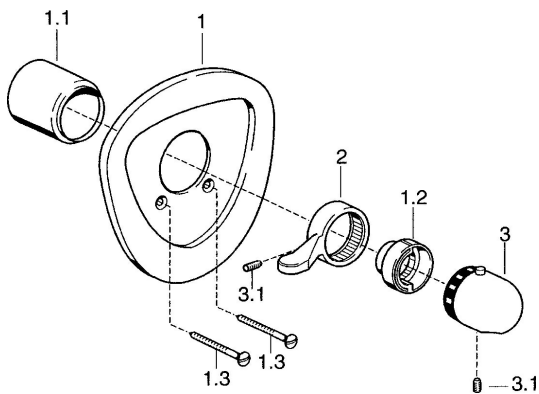

EAN: 4015474681699
static.hansa.com/08689195

Pièces de rechange

SP08689195

	Nom	Code
1.2	Temperature adjustment limiter Chrome	59906355
1.2	Temperature adjustment limiter Laiton Arrêté	59906926
1.3	Vis, M5x65 Blanc Arrêté	59906672
1.3	Vis, M5x65 Chrome	59904847
2	Levier Chrome	59905722
2	Levier Aranja Arrêté	59910312
2	Levier Blanc Arrêté	59906138
3	Croisillon réglage de température Blanc Arrêté	59910306
3	Croisillon réglage de température Chrome	59910304
3.1	Vis, M6x9.5	59901609
N.I.	Rallonge pour mitigeur encastrés, 35 mm	59911438