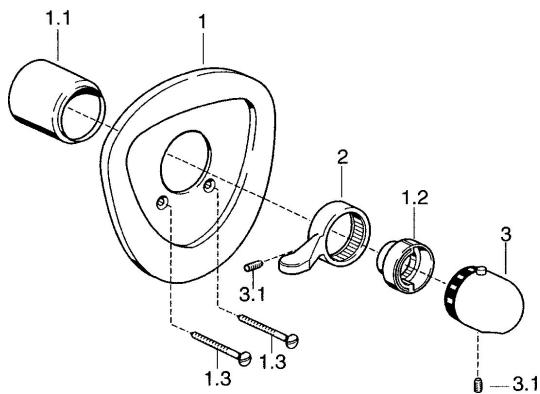

EAN: 4015474681699
static.hansa.com/08689195

Náhradní díly

SP08689195

	Název	Kód
1.2	Temperature adjustment limiter Chrom	59906355
1.2	Temperature adjustment limiter Ušlechtilá mosaz Ukončeno	59906926
1.3	Šroub, M5x65 Bílá Ukončeno	59906672
1.3	Šroub, M5x65 Chrom	59904847
2	Páka Chrom	59905722
2	Páka Aranja Ukončeno	59910312
2	Páka Bílá Ukončeno	59906138
3	Ovladač regulátoru teploty Bílá Ukončeno	59910306
3	Ovladač regulátoru teploty Chrom	59910304
3.1	Šroub, M6x9.5	59901609
N.I.	Nástavec-sada, 35 mm	59911438