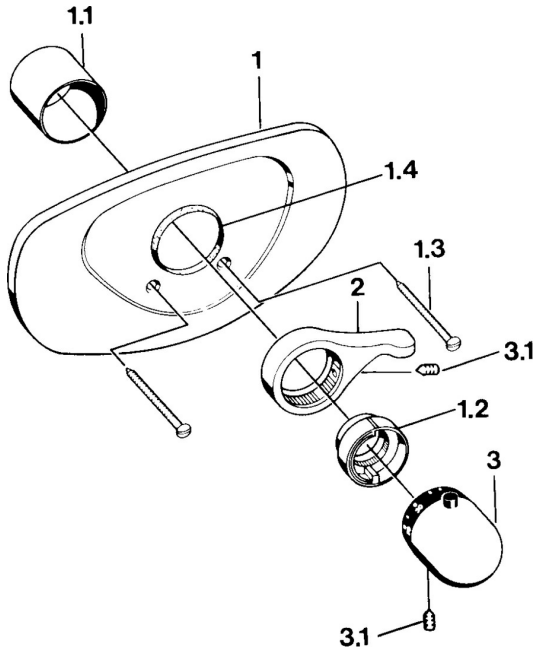

EAN: 4015474644533
static.hansa.com/08689105

Reserveonderdelen

SP08689105

	Naam	Code
1.1	Rosassen	59904502
1.2	Temperature adjustment limiter Edelmessing Stopgezet	59906926
1.2	Temperature adjustment limiter Chroom	59906355
1.3	Schroef, M5x65 Chroom	59904847
1.3	Schroef, M5x65 Wit Stopgezet	59906672
1.4	Ring Zwart	59911154
2	Hendel Chroom	59905722
2	Hendel Wit Stopgezet	59906138
2	Hendel Aranja Stopgezet	59910312
3	Temperatuur hendel Chroom	59910304
3	Temperatuur hendel Wit Stopgezet	59910306
3.1	Schroef, M6x9,5	59901609
N.I.	Inbouwverlengstuk compleet, 35 mm Chroom Stopgezet	59904602