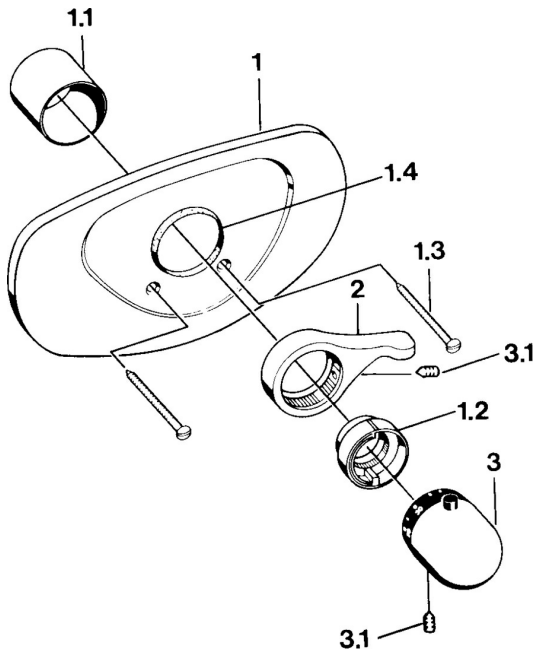

EAN: 4015474644533
static.hansa.com/08689105

Pièces de rechange

SP08689105

	Nom	Code
1.1	Rosace	59904502
1.2	Temperature adjustment limiter Laiton Arrêté	59906926
1.2	Temperature adjustment limiter Chrome	59906355
1.3	Vis, M5x65 Chrome	59904847
1.3	Vis, M5x65 Blanc Arrêté	59906672
1.4	Anneau Noir	59911154
2	Levier Chrome	59905722
2	Levier Blanc Arrêté	59906138
2	Levier Aranja Arrêté	59910312
3	Croisillon réglage de température Chrome	59910304
3	Croisillon réglage de température Blanc Arrêté	59910306
3.1	Vis, M6x9.5	59901609
N.I.	Rallonge pour mitigeur encastrés, 35 mm Chrome Arrêté	59904602