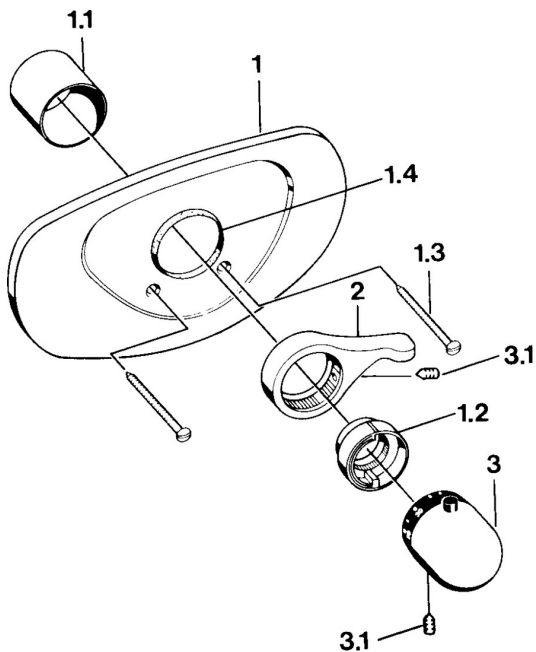

EAN: 4015474644533
static.hansa.com/08689105

Ersatzteile

SP08689105

| | Name | Art.-Nr. |
|------|--|----------|
| 1.1 | Abdeckhülse | 59904502 |
| 1.2 | Temperaturanschlag Edelmessing Ausgelaufen | 59906926 |
| 1.2 | Temperatur-Anschlagring Chrom | 59906355 |
| 1.3 | Schraube, M5x65 Chrom | 59904847 |
| 1.3 | Schraube, M5x65 Weiss Ausgelaufen | 59906672 |
| 1.4 | Ring Schwarz | 59911154 |
| 2 | Hebel Chrom | 59905722 |
| 2 | Hebel Weiss Ausgelaufen | 59906138 |
| 2 | Hebel Aranja Ausgelaufen | 59910312 |
| 3 | Temperatureinstellgriff Chrom | 59910304 |
| 3 | Temperatur-Wählgriff Weiss Ausgelaufen | 59910306 |
| 3.1 | Schraube, M6x9.5 | 59901609 |
| N.I. | Verlängerungssatz, 35 mm Chrom Ausgelaufen | 59904602 |