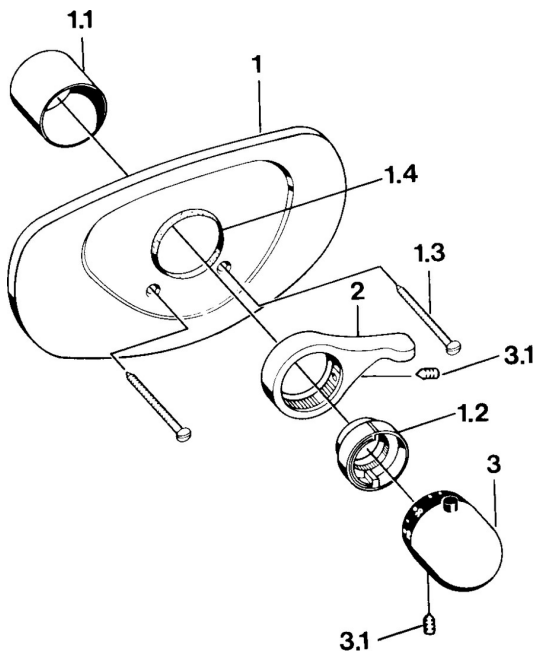

EAN: 4015474644533
static.hansa.com/08689105

Náhradní díly

SP08689105

	Název	Kód
1.1	Růžice	59904502
1.2	Temperature adjustment limiter Ušlechtilá mosaz Ukončeno	59906926
1.2	Temperature adjustment limiter Chrom	59906355
1.3	Šroub, M5x65 Chrom	59904847
1.3	Šroub, M5x65 Bílá Ukončeno	59906672
1.4	Kroužek Černá	59911154
2	Páka Chrom	59905722
2	Páka Bílá Ukončeno	59906138
2	Páka Aranža Ukončeno	59910312
3	Ovladač regulátoru teploty Chrom	59910304
3	Ovladač regulátoru teploty Bílá Ukončeno	59910306
3.1	Šroub, M6x9.5	59901609
N.I.	Nástavec-sada, 35 mm Chrom Ukončeno	59904602