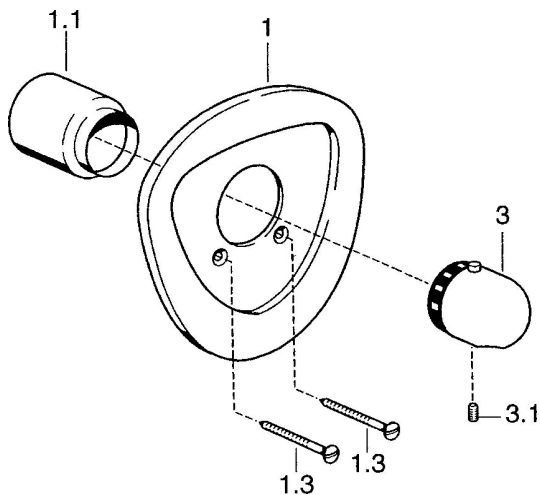

EAN: 4015474681538
static.hansa.com/08679195

Náhradné diely

SP08679195

	Názov	Kód
1.1	Krytka Chróm Ukončené	59911584
1.3	Skrutka, M5x65 Biela Ukončené	59906672
1.3	Skrutka, M5x65 Chróm	59904847
3	Rukoväť regulátora teploty Chróm	59910304
3	Rukoväť regulátora teploty Biela Ukončené	59910306
3.1	Skrutka, M6x9.5	59901609
N.I.	Nadstavňý segment, 35 mm	59912459
N.I.	Nadstavňý segment, 35 mm	59911438