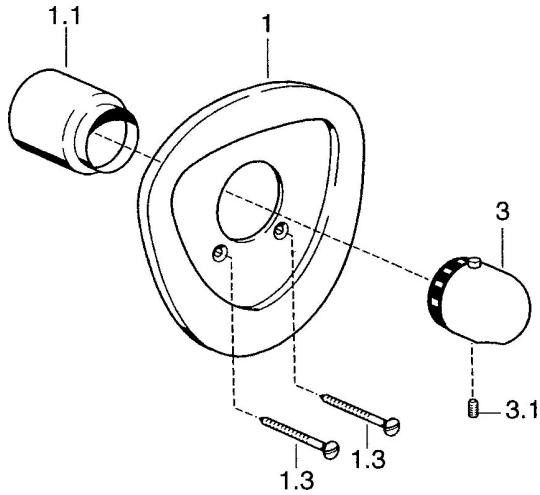

## Parti di ricambio

### SP08679195

	Nome	Codice
1.1	Cappuccio Cromo <span style="background-color: #cccccc;">Fuori produzione</span>	59911584
1.3	Screw, M5x65 Bianco <span style="background-color: #cccccc;">Fuori produzione</span>	59906672
1.3	Screw, M5x65 Cromo	59904847
3	Maniglia per regolazione della temperatura Cromo	59910304
3	Maniglia per regolazione della temperatura Bianco <span style="background-color: #cccccc;">Fuori produzione</span>	59910306
3.1	Screw, M6x9.5	59901609
N.I.	Prolunga, 35 mm	59912459
N.I.	Prolunga, 35 mm	59911438