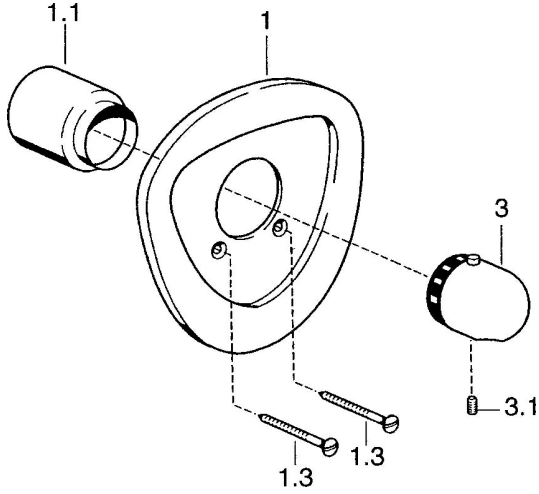

EAN: 4015474681538
static.hansa.com/08679195

Ersatzteile

SP08679195

	Name	Art.-Nr.
1.1	Abdeckkappe Chrom Ausgelaufen	59911584
1.3	Schraube, M5x65 Weiss Ausgelaufen	59906672
1.3	Schraube, M5x65 Chrom	59904847
3	Temperatureinstellgriff Chrom	59910304
3	Temperatur-Wählgriff Weiss Ausgelaufen	59910306
3.1	Schraube, M6x9.5	59901609
N.I.	Verlängerungssatz, 35 mm	59912459
N.I.	Verlängerungssatz, 35 mm	59911438