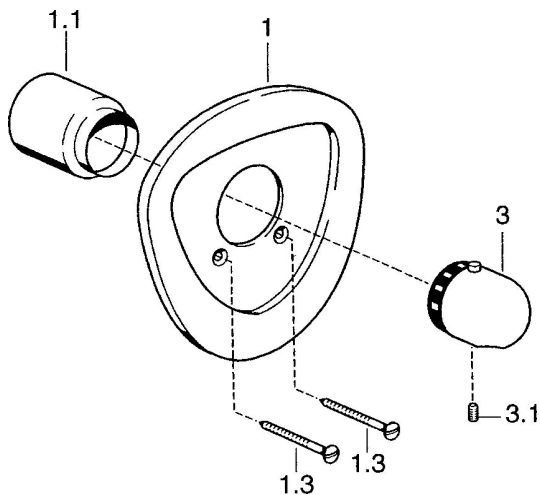

### SP08679195

	Název	Kód
1.1	Krytka Chrom <b>Ukončeno</b>	59911584
1.3	Šroub, M5x65 Bílá <b>Ukončeno</b>	59906672
1.3	Šroub, M5x65 Chrom	59904847
3	Ovladač regulátoru teploty Chrom	59910304
3	Ovladač regulátoru teploty Bílá <b>Ukončeno</b>	59910306
3.1	Šroub, M6x9.5	59901609
N.I.	Nástavec-sada, 35 mm	59912459
N.I.	Nástavec-sada, 35 mm	59911438