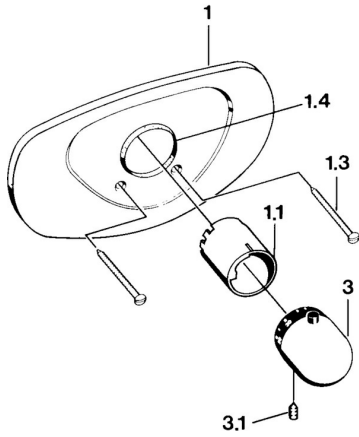

EAN: 4015474644410
static.hansa.com/08679105

Parti di ricambio

SP08679105

	Nome	Codice
1.1	Rosetta Cromo	59904915
1.3	Screw, M5x65 Bianco Fuori produzione	59906672
1.3	Screw, M5x65 Cromo	59904847
1.4	Anello Nero	59911154
3	Maniglia per regolazione della temperatura Cromo	59910304
3	Maniglia per regolazione della temperatura Bianco Fuori produzione	59910306
3.1	Screw, M6x9.5	59901609
N.I.	Prolunga, 35 mm Cromo	59901607