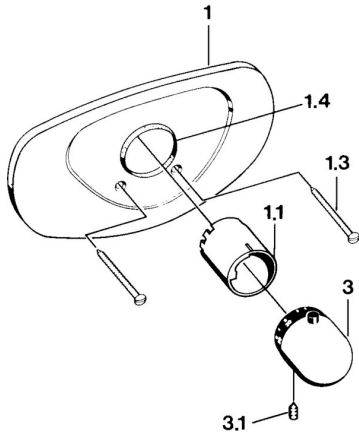

EAN: 4015474644410
static.hansa.com/08679105

Pièces de rechange

SP08679105

	Nom	Code
1.1	Rosace Chrome	59904915
1.3	Vis, M5x65 Blanc Arrêté	59906672
1.3	Vis, M5x65 Chrome	59904847
1.4	Anneau Noir	59911154
3	Croisillon réglage de température Chrome	59910304
3	Croisillon réglage de température Blanc Arrêté	59910306
3.1	Vis, M6x9.5	59901609
N.I.	Rallonge pour mitigeur encastrés, 35 mm Chrome	59901607