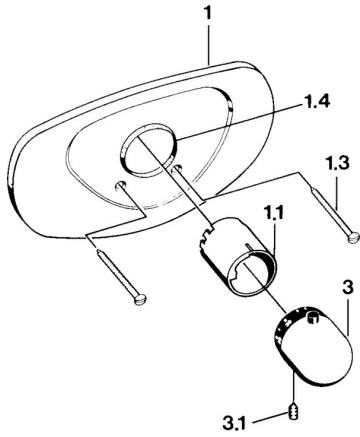

EAN: 4015474644410
static.hansa.com/08679105

Ersatzteile

SP08679105

	Name	Art.-Nr.
1.1	Abdeckhülse Chrom	59904915
1.3	Schraube, M5x65 Weiss Ausgelaufen	59906672
1.3	Schraube, M5x65 Chrom	59904847
1.4	Ring Schwarz	59911154
3	Temperatureinstellgriff Chrom	59910304
3	Temperatur-Wählgriff Weiss Ausgelaufen	59910306
3.1	Schraube, M6x9.5	59901609
N.I.	Verlängerungssatz, 35 mm Chrom	59901607