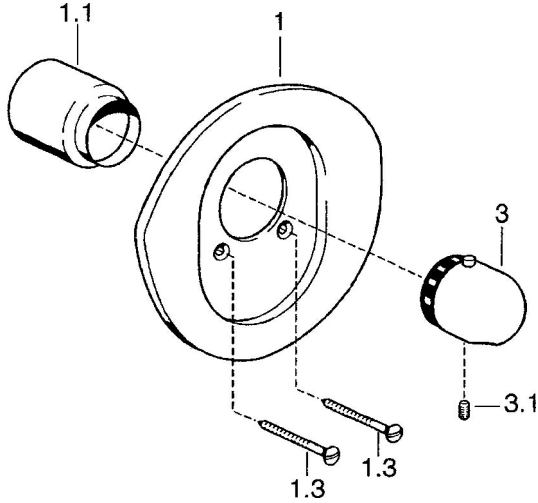

EAN: 4015474683600
static.hansa.com/08659195

Reserveonderdelen

SP08659195

	Naam	Code
1	Afdekplaat Edelmessing Stopgezet	59911557
1	Afdekplaat Wit Stopgezet	59911555
1	Afdekplaat Chroom Stopgezet	59911553
1.1	Kap Chroom/Satijn Stopgezet	59911565
1.1	Kap Edelmessing Stopgezet	59911568
1.1	Kap Goud Stopgezet	59911569
1.1	Kap Chroom	59911564
1.3	Schroef, M5x65 Chroom	59904847
1.3	Schroef, M5x65 Wit Stopgezet	59906672
1.3	Schroef, M5x65 Goud Stopgezet	59904849
3	Temperatuur hendel Chroom	59910304
3	Temperatuur hendel Wit Stopgezet	59910306
3	Temperatuur hendel Chroom/Satijn Stopgezet	59910305
3.1	Schroef, M6x9.5	59901609
N.I.	Inbouwverlengstuk compleet, 35 mm	59911438