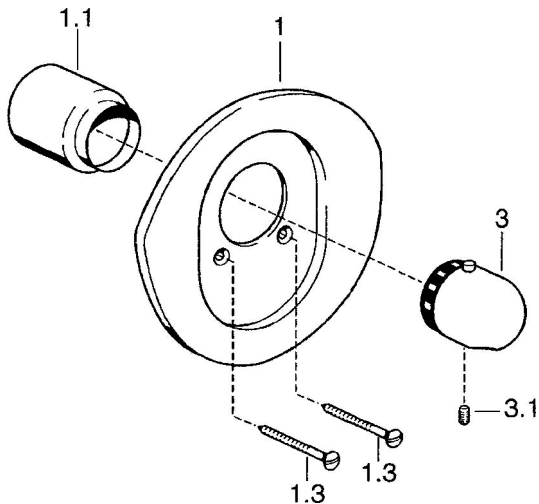

EAN: 4015474683600
static.hansa.com/08659195

Parti di ricambio

SP08659195

	Nome	Codice
1	Piastra Ottone lucido Fuori produzione	59911557
1	Piastra Bianco Fuori produzione	59911555
1	Piastra Cromo Fuori produzione	59911553
1.1	Cappuccio Cromo/Satinato Fuori produzione	59911565
1.1	Cappuccio Ottone lucido Fuori produzione	59911568
1.1	Cappuccio Oro Fuori produzione	59911569
1.1	Cappuccio Cromo	59911564
1.3	Screw, M5x65 Cromo	59904847
1.3	Screw, M5x65 Bianco Fuori produzione	59906672
1.3	Screw, M5x65 Oro Fuori produzione	59904849
3	Maniglia per regolazione della temperatura Cromo	59910304
3	Maniglia per regolazione della temperatura Bianco Fuori produzione	59910306
3	Maniglia per regolazione della temperatura Cromo/Satinato Fuori produzione	59910305
3.1	Screw, M6x9.5	59901609
N.I.	Prolunga, 35 mm	59911438