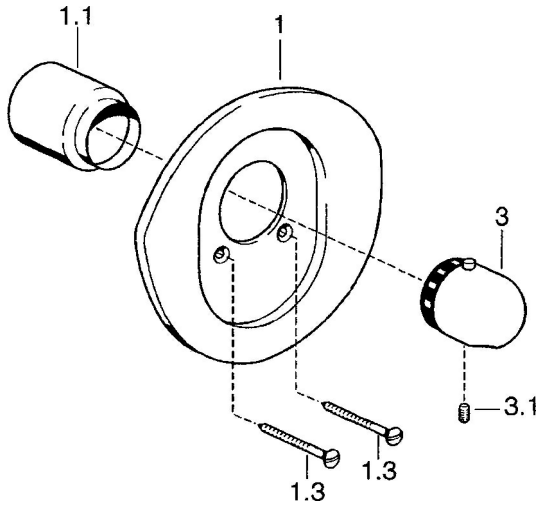

EAN: 4015474683600
static.hansa.com/08659195

Pièces de rechange

SP08659195

	Nom	Code
1	Rosaces Laiton Arrêté	59911557
1	Rosaces Blanc Arrêté	59911555
1	Rosaces Chrome Arrêté	59911553
1.1	Chape Chrome/Satin Arrêté	59911565
1.1	Chape Laiton Arrêté	59911568
1.1	Chape Or Arrêté	59911569
1.1	Chape Chrome	59911564
1.3	Vis, M5x65 Chrome	59904847
1.3	Vis, M5x65 Blanc Arrêté	59906672
1.3	Vis, M5x65 Or Arrêté	59904849
3	Croisillon réglage de température Chrome	59910304
3	Croisillon réglage de température Blanc Arrêté	59910306
3	Croisillon réglage de température Chrome/Satin Arrêté	59910305
3.1	Vis, M6x9.5	59901609
N.I.	Rallonge pour mitigeur encastrés, 35 mm	59911438