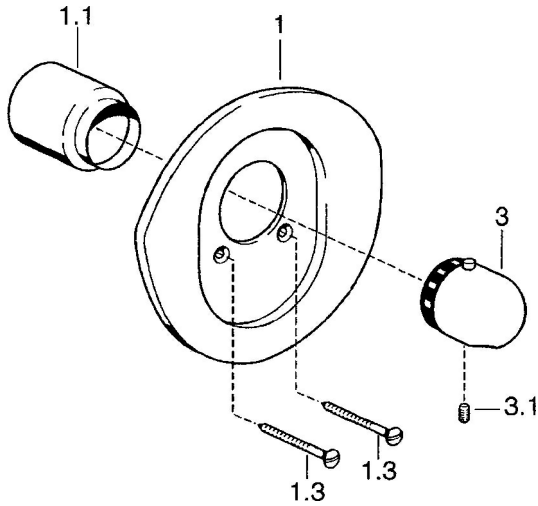

EAN: 4015474683600
static.hansa.com/08659195

Ersatzteile

SP08659195

	Name	Art.-Nr.
1	Rosette Edelmessing Ausgelaufen	59911557
1	Rosette Weiss Ausgelaufen	59911555
1	Rosette Chrom Ausgelaufen	59911553
1.1	Abdeckkappe Chrom/Seidenmatt Ausgelaufen	59911565
1.1	Abdeckkappe Edelmessing Ausgelaufen	59911568
1.1	Abdeckkappe Gold Ausgelaufen	59911569
1.1	Abdeckkappe Chrom	59911564
1.3	Schraube, M5x65 Chrom	59904847
1.3	Schraube, M5x65 Weiss Ausgelaufen	59906672
1.3	Schraube, M5x65 Gold Ausgelaufen	59904849
3	Temperatureinstellgriff Chrom	59910304
3	Temperatur-Wählgriff Weiss Ausgelaufen	59910306
3	Temperatur-Wählgriff Chrom/Seidenmatt Ausgelaufen	59910305
3.1	Schraube, M6x9.5	59901609
N.I.	Verlängerungssatz, 35 mm	59911438