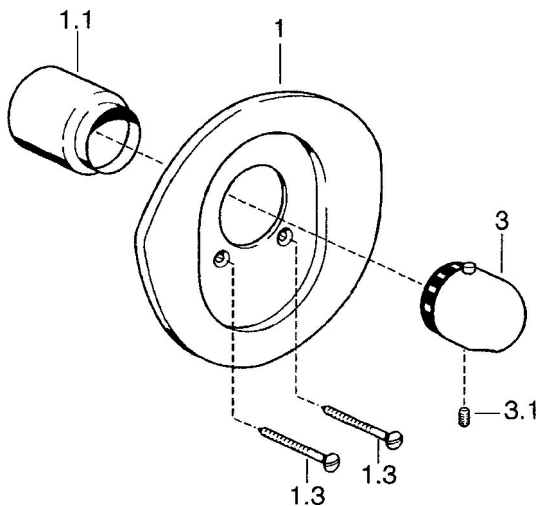

EAN: 4015474683600
static.hansa.com/08659195

Náhradní díly

SP08659195

	Název	Kód
1	Kryt příruby Ušlechtilá mosaz Ukončeno	59911557
1	Kryt příruby Bílá Ukončeno	59911555
1	Kryt příruby Chrom Ukončeno	59911553
1.1	Krytka Chrom/saténová Ukončeno	59911565
1.1	Krytka Ušlechtilá mosaz Ukončeno	59911568
1.1	Krytka Zlatá Ukončeno	59911569
1.1	Krytka Chrom	59911564
1.3	Šroub, M5x65 Chrom	59904847
1.3	Šroub, M5x65 Bílá Ukončeno	59906672
1.3	Šroub, M5x65 Zlatá Ukončeno	59904849
3	Ovladač regulátoru teploty Chrom	59910304
3	Ovladač regulátoru teploty Bílá Ukončeno	59910306
3	Ovladač regulátoru teploty Chrom/saténová Ukončeno	59910305
3.1	Šroub, M6x9.5	59901609
N.I.	Nástavec-sada, 35 mm	59911438