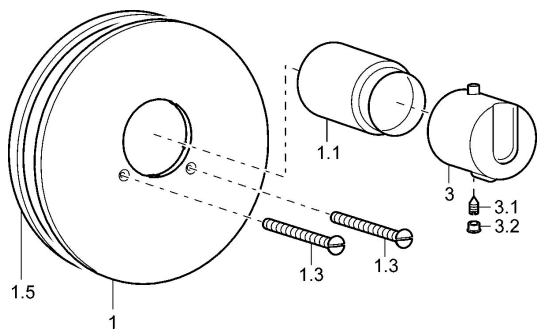

EAN: 4015474105348
static.hansa.com/08659145

Náhradné diely

SP08659145

	Názov	Kód
1	Krycí diel, d 188 mm Chróm	59912124
1.1	Krytka Chróm Ukončené	59912540
1.3	Skrutka, M5x65 Chróm	59904847
1.5	Gumové tesnenie	59912232
3	Rukoväť regulátora teploty Chróm Ukončené	59912796
3.1	Skrutka, M6x9.5	59901609
3.2	Vymedzovacia vložka Chróm	59911840
N.I.	Nadstavňný segment, 35 mm	59912459