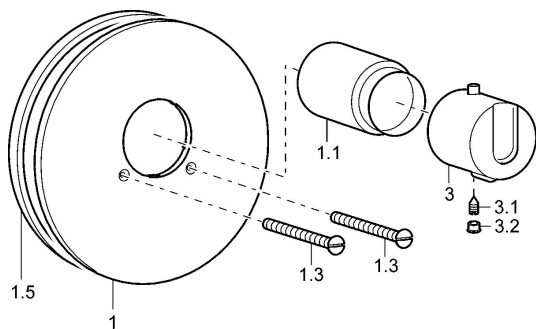

EAN: 4015474105348
static.hansa.com/08659145

Reserveonderdelen

SP08659145

	Naam	Code
1	Afdekplaat, d 188 mm Chrom	59912124
1.1	Kap Chrom Stopgezet	59912540
1.3	Schroef, M5x65 Chrom	59904847
1.5	Rubberen pakking	59912232
3	Temperatuur hendel Chrom Stopgezet	59912796
3.1	Schroef, M6x9,5	59901609
3.2	Binnendeel temperatuurhendel Chrom	59911840
N.I.	Inbouwverlengstuk compleet, 35 mm	59912459